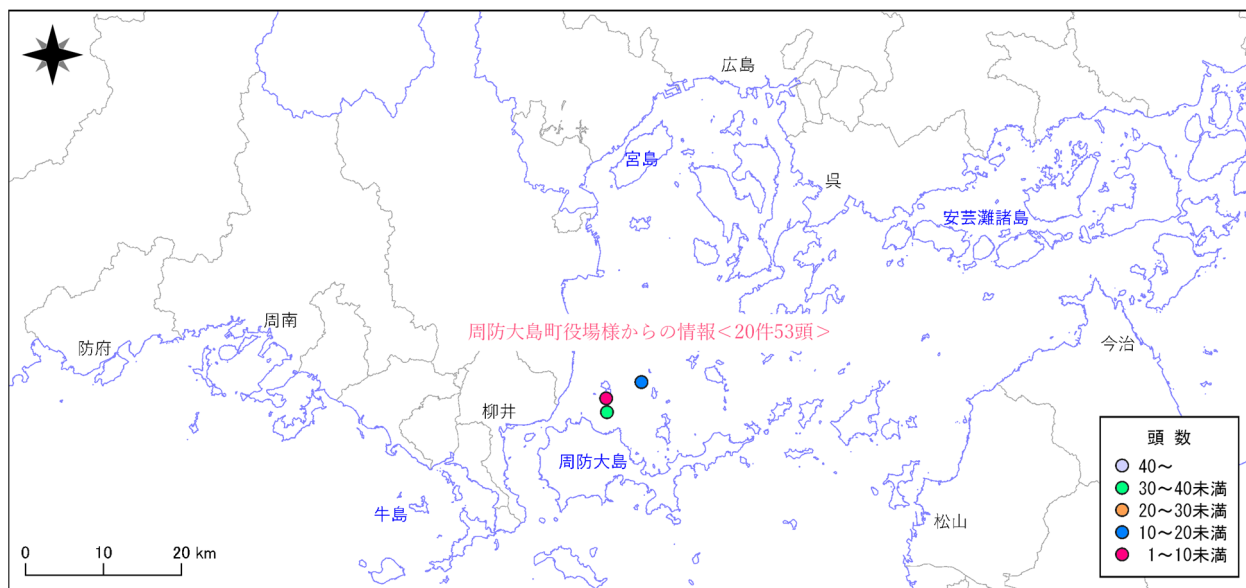

2021年6月1日～6月30日の目撃

瀬戸内海 スナメリ目撃情報(月報)

スナメリネットワークは、瀬戸内海で運行している海運業者等に協力してもらい、スナメリの広域的な生息分布を把握し、瀬戸内海の変化を超長期的に見続けようとする活動です。

6月のスナメリ目撃情報

6月は 20 件、 53 頭 のスナメリ目撃情報をいただきました！

□ 周防大島町役場様から 20 件、53 頭 の目撃情報をいただきました。

2021年のスナメリ目撃情報

	1月	2月	3月	4月	5月	6月	7月	8月	9月	10月	12月	12月	合計
件数	8	7	16	27	7	20	-	-	-	-	-	-	85
頭数	30	19	32	62	13	53	-	-	-	-	-	-	209

スナメリ目撃情報 (2021年6月1日 ~ 6月30日の目撃情報)

一般社団法人 瀬戸内海エコツアーリズム協議会

〒734-0013 広島県広島市南区出島 1-11-14

Tel:082-259-3371 FAX:082-259-3372 e-mail : Setouchi.Eco.Tour@gmail.com